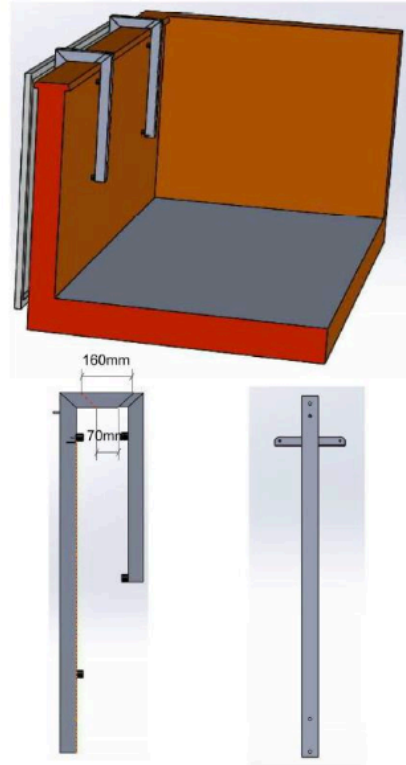

Verstellbare Klemmhalterung zur Montage von PV-Modulen an Balkonbrüstungen ohne Bohren

Eckdaten:

- Wandstärke Balkonbrüstung: 50mm – 200mm
- Abmessungen Solarmodule: ca. B120cm x H100cm bis B180cm x 13cm
- Material Halterung: Vierkantprofil 50 x 50mm feuerverzinkt
- Anpassung an Mauerdicke und Klemmung mittels Gummi-Abstandshalter